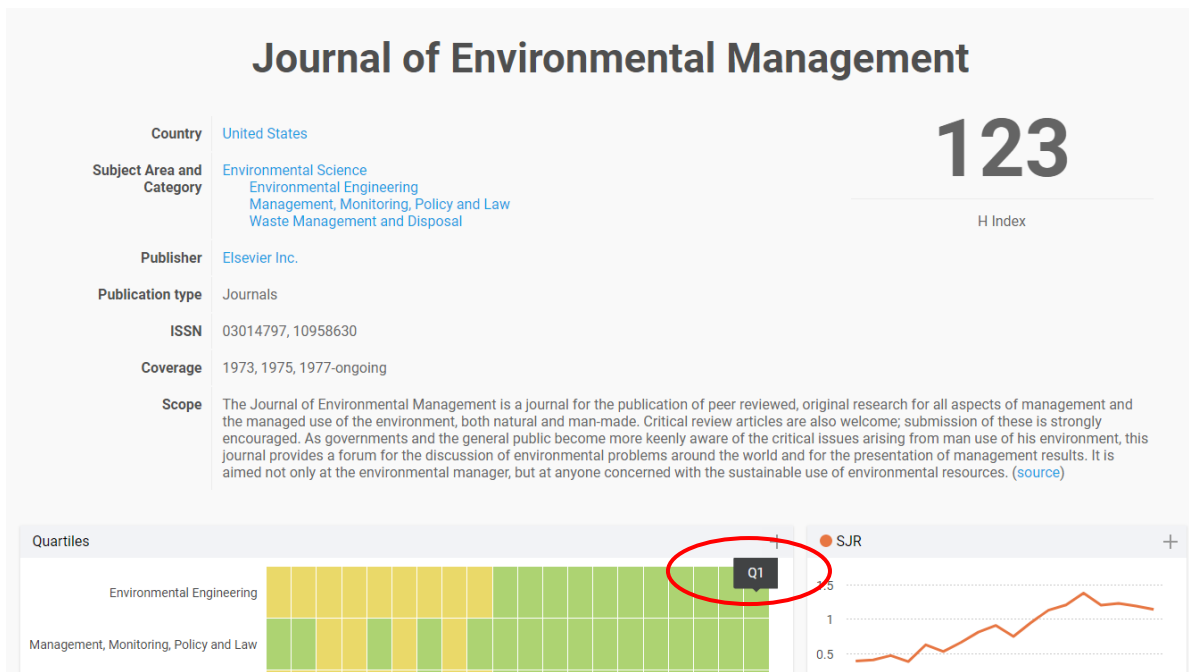

## การหาค่า Quartile ในฐานข้อมูล Scimago

\*\*\*\*\*

1. เข้าไปที่ <http://www.scimagojr.com/>
2. พิมพ์ชื่อวารสาร หรือ ISSN ลงในช่องสืบค้น กด Enter หรือ คลิก 

3. เมื่อแสดงผลการสืบค้น คลิกเลือกรายชื่อวารสารที่ต้องการ

4. จะแสดงผล Quartile เป็นแถบสี เมื่อเลื่อนเมาส์ไปวางที่แถบสีท้ายสุดจะปรากฏค่า Q ดังภาพ

5. หรือ คลิกที่เครื่องหมาย + จะแสดงรายละเอียดค่า Quartile เช่นกัน

6. เลือกค่า Quartile ที่ดีที่สุดในปี 2016 ใน Category ใดก็ได้