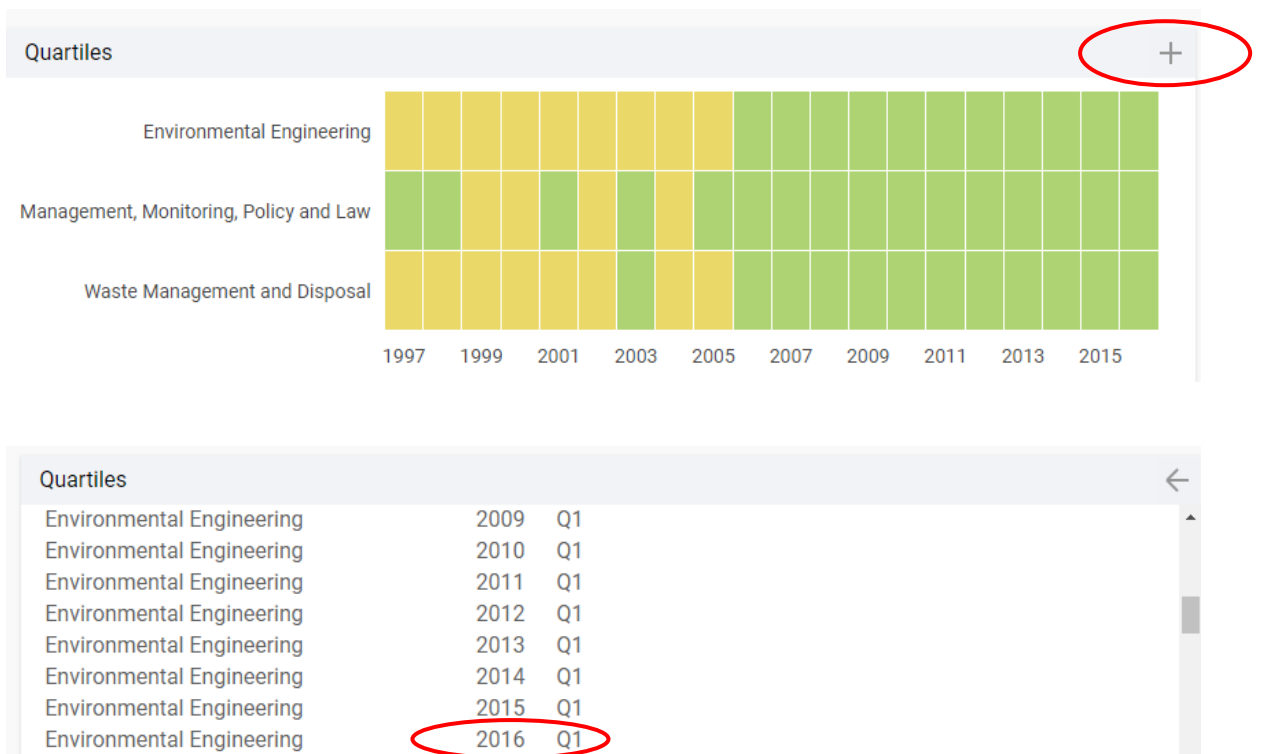

## การหาค่า Quartile ในฐานข้อมูล Scimago

\*\*\*\*\*

1. เข้าไปที่ <http://www.scimagojr.com/>
2. พิมพ์ชื่อวารสาร หรือ ISSN ลงในช่องสืบค้น กด Enter หรือ คลิก 

3. เมื่อแสดงผลการสืบค้น คลิกเลือกรายชื่อวารสารที่ต้องการ

4. จะแสดงผล Quartile เป็นแถบสี เมื่อเลื่อนเมาส์ไปวางที่แถบสีท้ายสุดจะปรากฏค่า Q ดังภาพ

5. หรือ คลิกที่เครื่องหมาย + จะแสดงรายละเอียดค่า Quartile เช่นกัน

6. เลือกค่า Quartile ที่ดีที่สุดในปี 2016 ใน Category ใดก็ได้