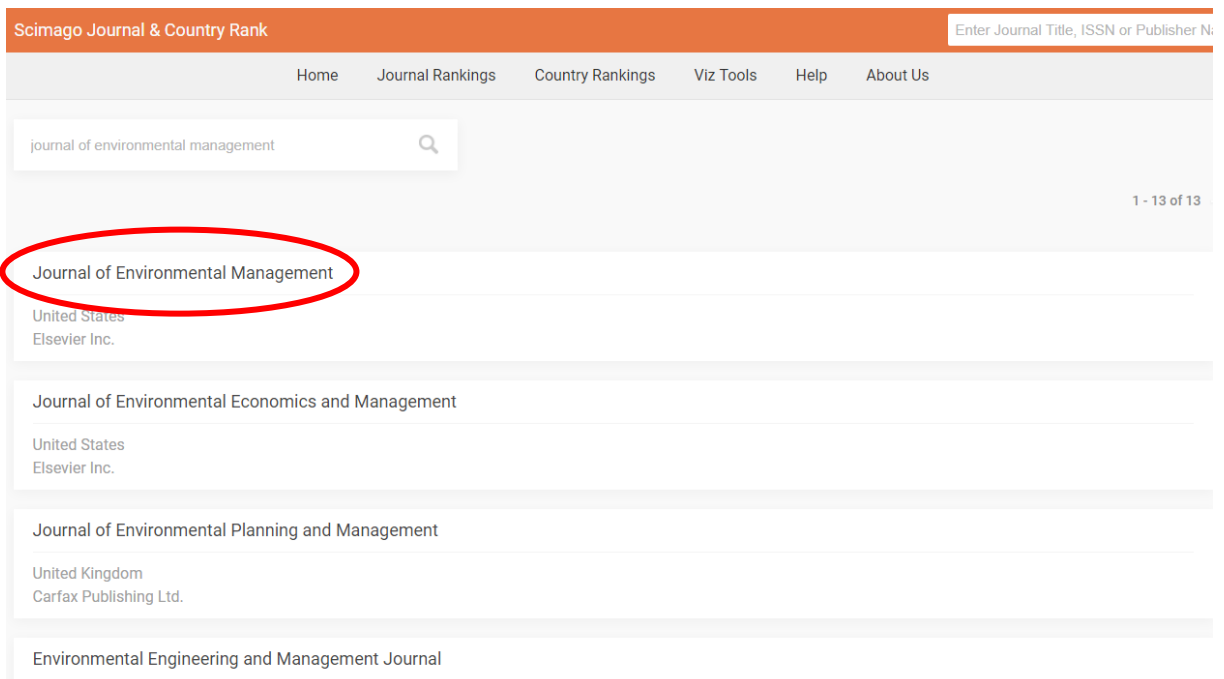

## การหาค่า Quartile ในฐานข้อมูล Scimago

\*\*\*\*\*

1. เข้าไปที่ <http://www.scimagojr.com/>
2. พิมพ์ชื่อวารสาร หรือ ISSN ลงในช่องสืบค้น กด Enter หรือ คลิก 

3. เมื่อแสดงผลการสืบค้น คลิกเลือกรายชื่อวารสารที่ต้องการ

4. จะแสดงผล Quartile เป็นแถบสี เมื่อเลื่อนเมาส์ไปวางที่แถบสีท้ายสุดจะปรากฏค่า Q ดังภาพ

5. หรือ คลิกที่เครื่องหมาย + จะแสดงรายละเอียดค่า Quartile เช่นกัน

6. เลือกค่า Quartile ที่ดีที่สุดในปี 2016 ใน Category ใดก็ได้