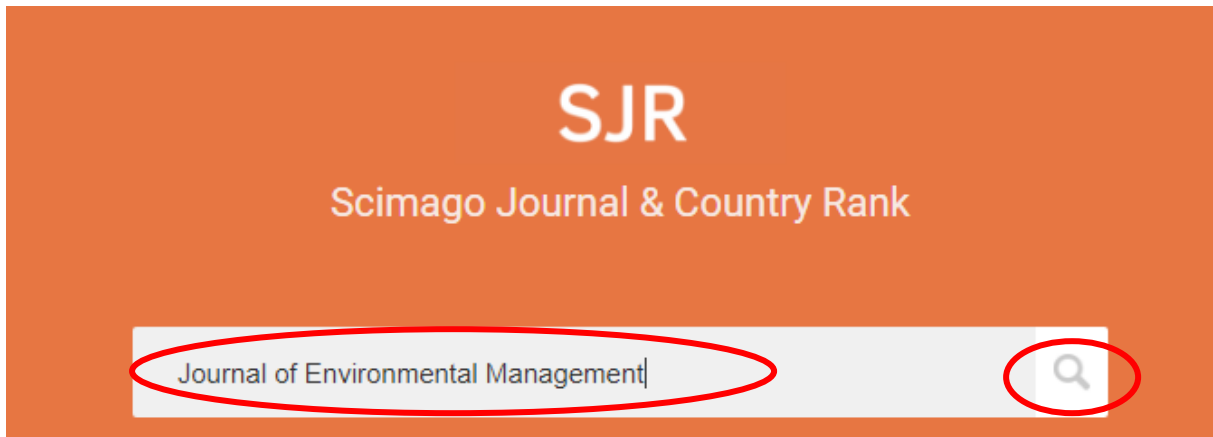

การหาค่า Quartile ในฐานข้อมูล Scimago

*****

1. เข้าไปที่ <http://www.scimagojr.com/>
2. พิมพ์ชื่อวารสาร หรือ ISSN ลงในช่องสืบค้น กด Enter หรือ คลิก